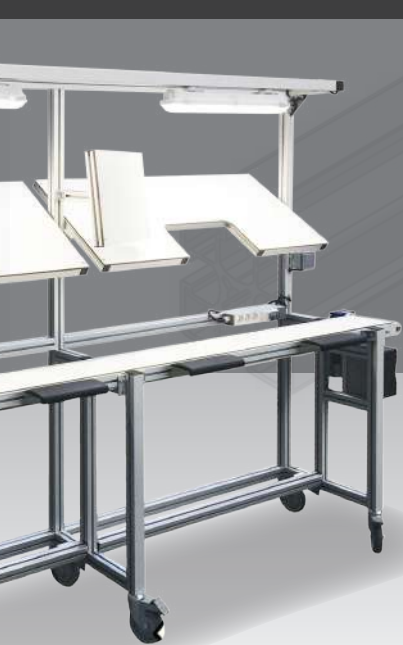

Panneaux de remplissage en polycarbonate, tôle alu peinte, grillage, PVC, mélaminé, verre ...

CARTERISATION POSTES DE TRAVAIL

CARTERS Carters cintrés, systèmes d'équilibrage à contre-poids, vérins à gaz, capots sur vérins / protections périphériques insonorisées...

POSTES DE TRAVAIL

Réglables en hauteur
manuellement ou électriquement
Ergonomiques
Équipements réseaux
Éclairage automatique

Supports écrans articulés

Intégration de convoyeurs motorisés
et/ou gravitaires sur le poste

SIGNALÉTIQUE

TABLEAUX INDICATEURS ET CLOISONS

Panneaux sérigraphiés, aimantables et/ou effaçables à sec...

CONVOYEURS À BANDES

Convoyeurs à bandes \varnothing 23/52/90 mm

Spécifiques sur demande

DIRECT

DÉPORTÉ