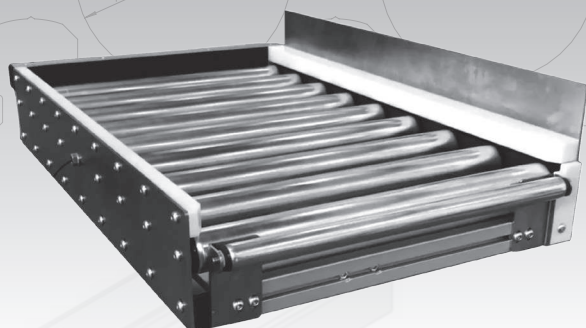

Panneaux de remplissage en polycarbonate, tôle alu peinte, grillage, PVC, mélaminé, verre ...

CARTERISATION POSTES DE TRAVAIL

CARTERS Carters cintrés, systèmes d'équilibrage à contre-poids, vérins à gaz, capots sur vérins / protections périphériques insonorisées...

POSTES DE TRAVAIL

Réglables en hauteur
manuellement ou électriquement
Ergonomiques
Équipements réseaux
Éclairage automatique

Supports écrans articulés

Intégration de convoyeurs motorisés
et/ou gravitaires sur le poste

INTERMÉDIAIRE

CONVOYEURS TRC

CONVOYEURS TRH

Transferts à chaînes à galets pour charges légères ou lourdes

Systèmes de rippage à rouleaux motorisés

Butées de flux pneumatiques

Tables tournantes

SECTIONS DE PROFILÉS