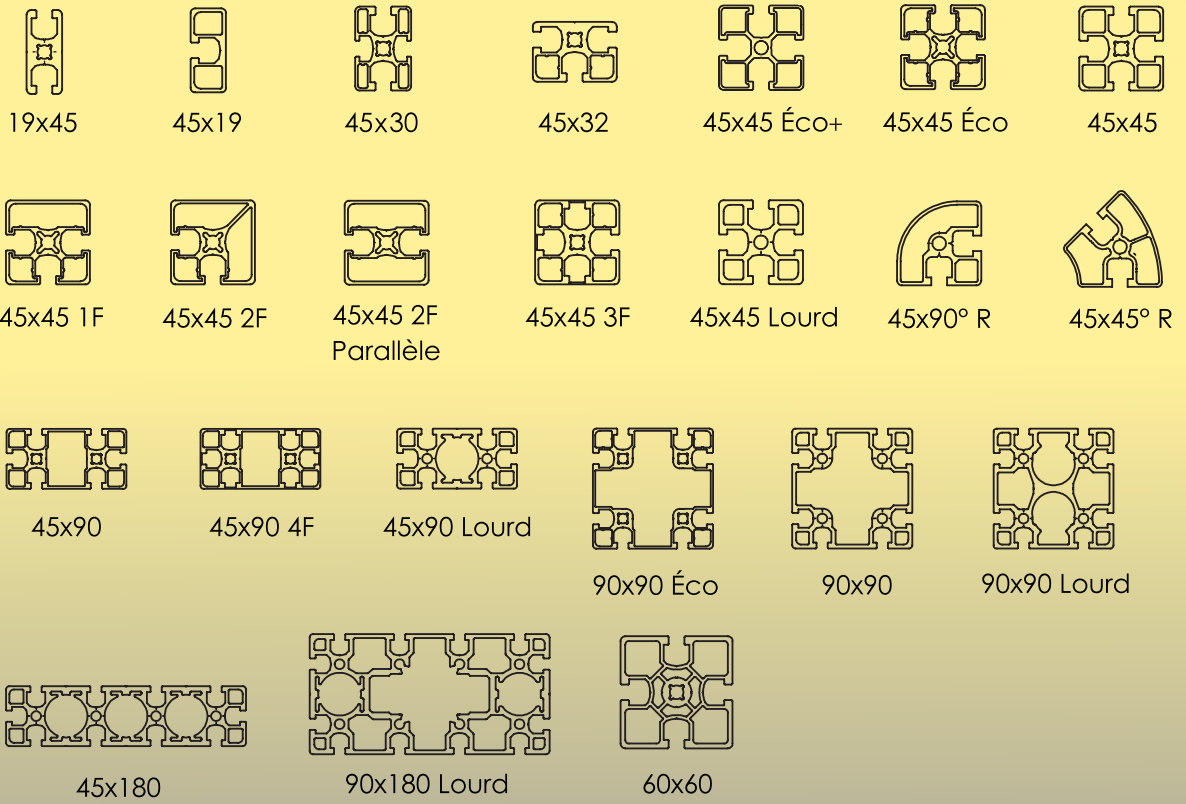

SIGNALÉTIQUE

TABLEAUX INDICATEURS ET CLOISONS

Panneaux sérigraphiés, aimantables et/ou effaçables à sec...

CONVOYEURS À BANDES

Convoyeurs à bandes \varnothing 23/52/90 mm

Spécifiques sur demande

DIRECT

DÉPORTÉ

INTERMÉDIAIRE

CONVOYEURS TRC

CONVOYEURS TRH

Transferts à chaînes à galets pour charges légères ou lourdes

Systèmes de rippage à rouleaux motorisés

Butées de flux pneumatiques

Tables tournantes

SECTIONS DE PROFILÉS

45

GAMME

40

GAMME

30

GAMME

20

GAMME