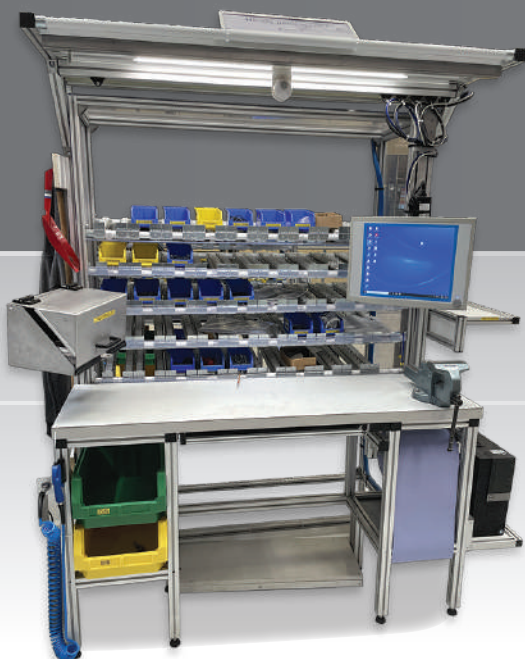

Panneaux de remplissage en polycarbonate, tôle alu peinte, grillage, PVC, mélaminé, verre ...

CARTERISATION POSTES DE TRAVAIL

CARTERS Carters cintrés, systèmes d'équilibrage à contre-poids, vérins à gaz, capots sur vérins / protections périphériques insonorisées...

POSTES DE TRAVAIL

Réglables en hauteur
manuellement ou électriquement
Ergonomiques
Équipements réseaux
Éclairage automatique

Supports écrans articulés

Intégration de convoyeurs motorisés
et/ou gravitaires sur le poste

SIGNALÉTIQUE

TABLEAUX INDICATEURS ET CLOISONS

Panneaux sérigraphiés, aimantables et/ou effaçables à sec...

CONVOYEURS À BANDES

Convoyeurs à bandes \varnothing 23/52/90 mm

Spécifiques sur demande

DIRECT

DÉPORTÉ

INTERMÉDIAIRE

CONVOYEURS TRC

CONVOYEURS TRH

Transferts à chaînes à galets pour charges légères ou lourdes

Systèmes de rippage à rouleaux motorisés

Butées de flux pneumatiques

Tables tournantes

SECTIONS DE PROFILÉS