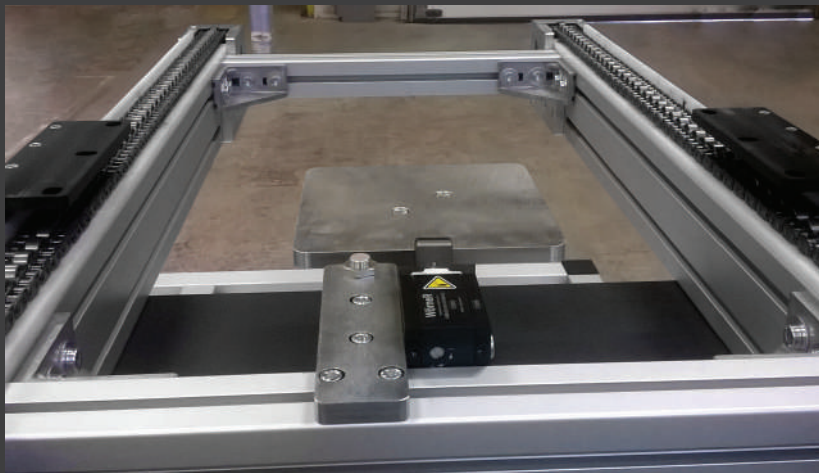

POSTES DE TRAVAIL

Réglables en hauteur
manuellement ou électriquement
Ergonomiques
Équipements réseaux
Éclairage automatique

Supports écrans articulés

Intégration de convoyeurs motorisés
et/ou gravitaires sur le poste

SIGNALÉTIQUE

TABLEAUX INDICATEURS ET CLOISONS

Panneaux sérigraphiés, aimantables et/ou effaçables à sec...

CONVOYEURS À BANDES

Convoyeurs à bandes \varnothing 23/52/90 mm

Spécifiques sur demande

DIRECT

DÉPORTÉ

INTERMÉDIAIRE

CONVOYEURS TRC

CONVOYEURS TRH

Transferts à chaînes à galets pour charges légères ou lourdes

Systèmes de rippage à rouleaux motorisés

Butées de flux pneumatiques

Tables tournantes

SECTIONS DE PROFILÉS