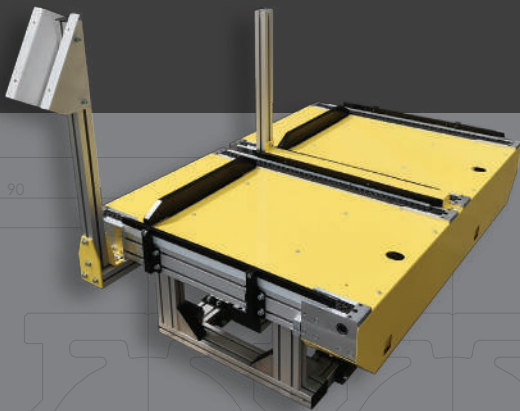

Panneaux de remplissage en polycarbonate, tôle alu peinte, grillage, PVC, mélaminé, verre ...

CARTERISATION POSTES DE TRAVAIL

CARTERS Carters cintrés, systèmes d'équilibrage à contre-poids, vérins à gaz, capots sur vérins / protections périphériques insonorisées...

POSTES DE TRAVAIL

Réglables en hauteur
manuellement ou électriquement
Ergonomiques
Équipements réseaux
Éclairage automatique

Supports écrans articulés

Intégration de convoyeurs motorisés
et/ou gravitaires sur le poste

SIGNALÉTIQUE

TABLEAUX INDICATEURS ET CLOISONS

Panneaux sérigraphiés, aimantables et/ou effaçables à sec...

CONVOYEURS À BANDES

Convoyeurs à bandes \varnothing 23/52/90 mm

Spécifiques sur demande

DIRECT

DÉPORTÉ

INTERMÉDIAIRE

CONVOYEURS TRC

CONVOYEURS TRH

Transferts à chaînes à galets pour charges légères ou lourdes

Systèmes de rippage à rouleaux motorisés

Butées de flux pneumatiques

Tables tournantes

SECTIONS DE PROFILÉS