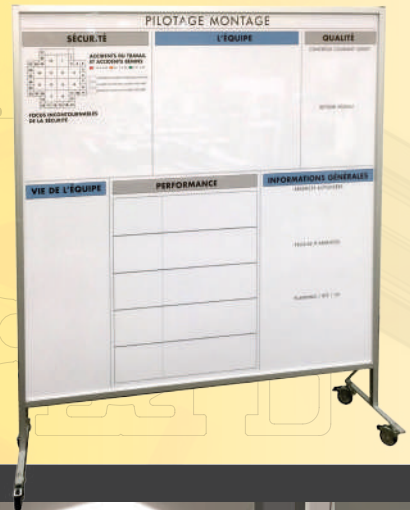

POSTES DE TRAVAIL

Réglables en hauteur
manuellement ou électriquement
Ergonomiques
Équipements réseaux
Éclairage automatique

Supports écrans articulés

Intégration de convoyeurs motorisés
et/ou gravitaires sur le poste

SIGNALÉTIQUE

TABLEAUX INDICATEURS ET CLOISONS

Panneaux sérigraphiés, aimantables et/ou effaçables à sec...

CONVOYEURS À BANDES

Convoyeurs à bandes \varnothing 23/52/90 mm

Spécifiques sur demande

DIRECT

DÉPORTÉ

INTERMÉDIAIRE

CONVOYEURS TRC

CONVOYEURS TRH

Transferts à chaînes à galets pour charges légères ou lourdes

Systèmes de rippage à rouleaux motorisés

Butées de flux pneumatiques

Tables tournantes

SECTIONS DE PROFILÉS